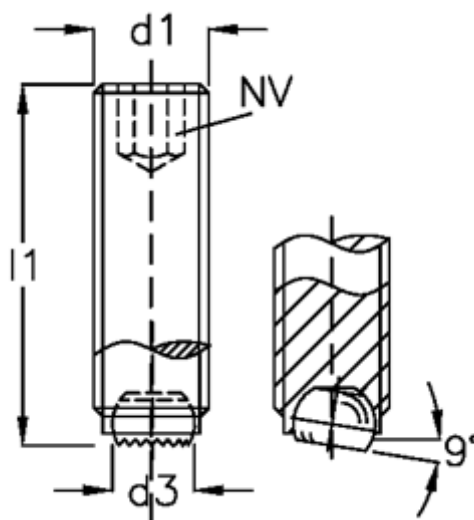

Varenummer: 20907618
Beskrivelse: E+G Kuglespændeskruer
GN 605-M6-16-VR

Mål

d1	= M6
d2	= 4.0
d3	= 3.2
Indvendig sekskant	= 3
l1	= 16